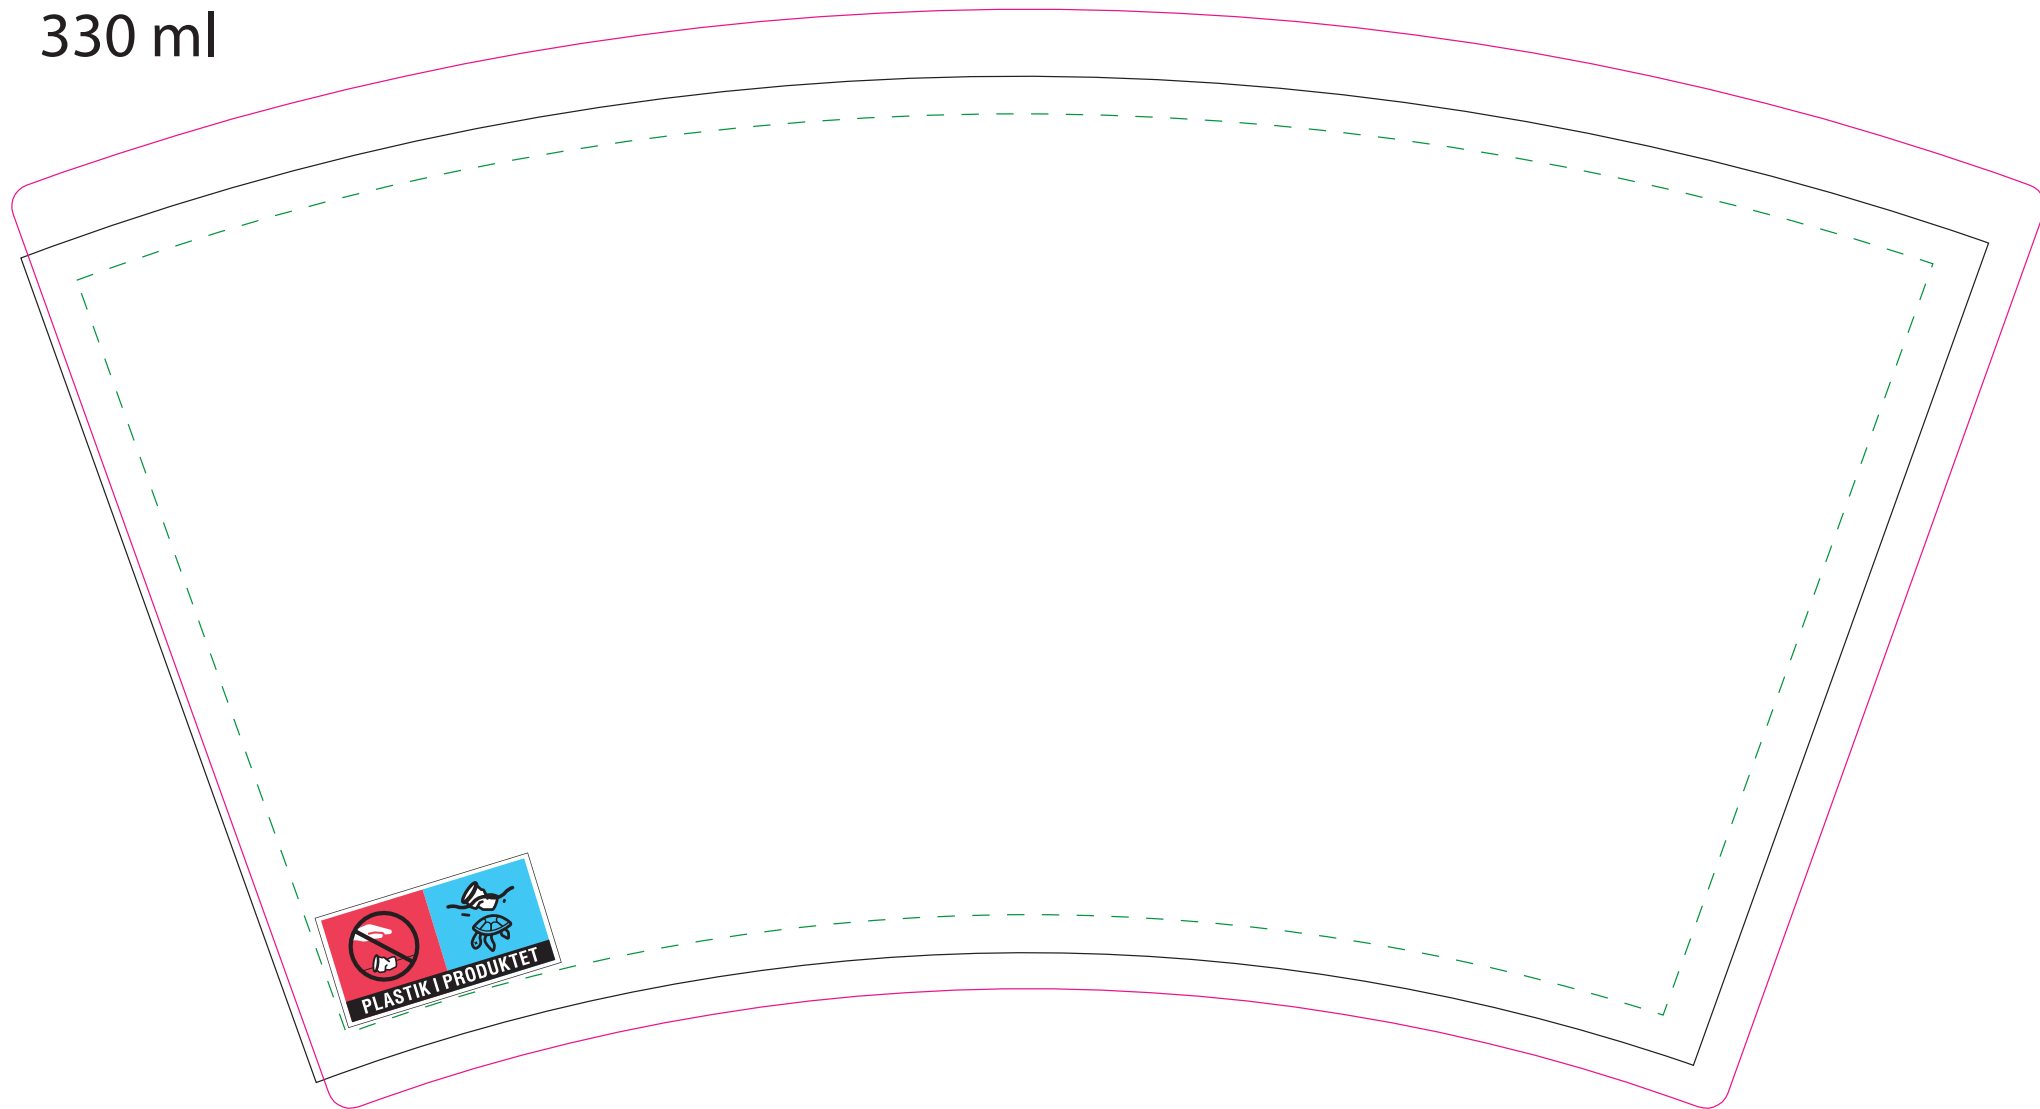

330 ml

- skærelinje
- - - sikkert område
- 'baggrunds'-grafik