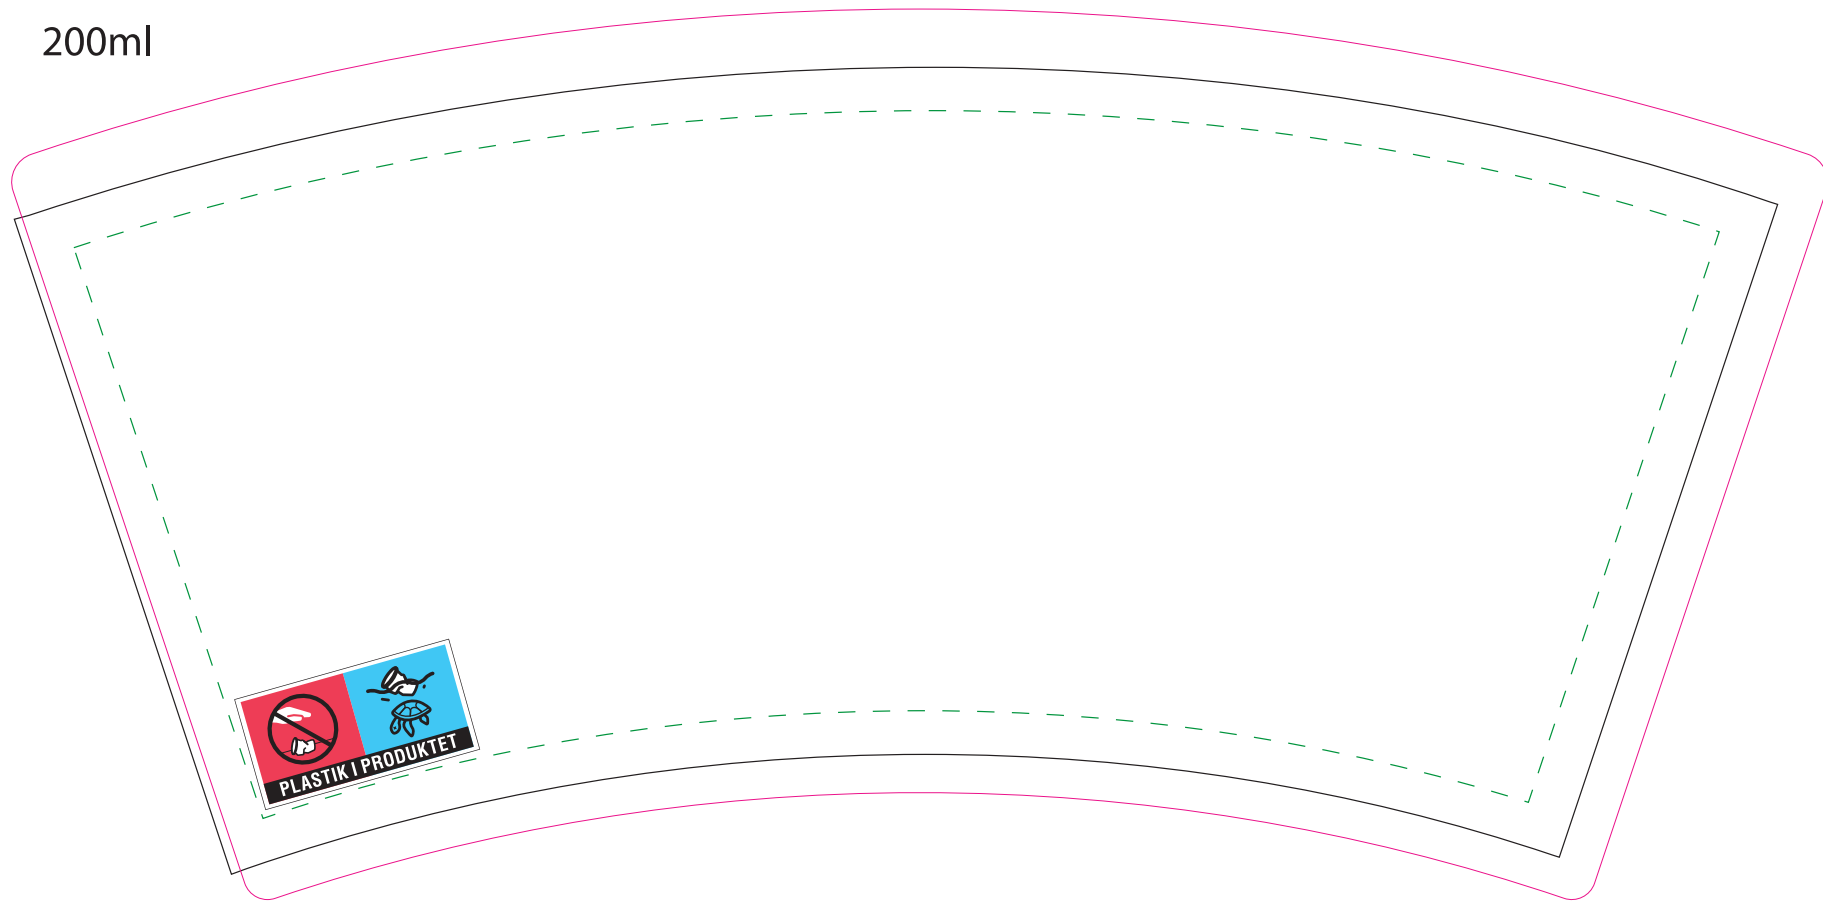

200ml

— skærelinje

- - - sikkert område

— 'baggrunds'-grafik