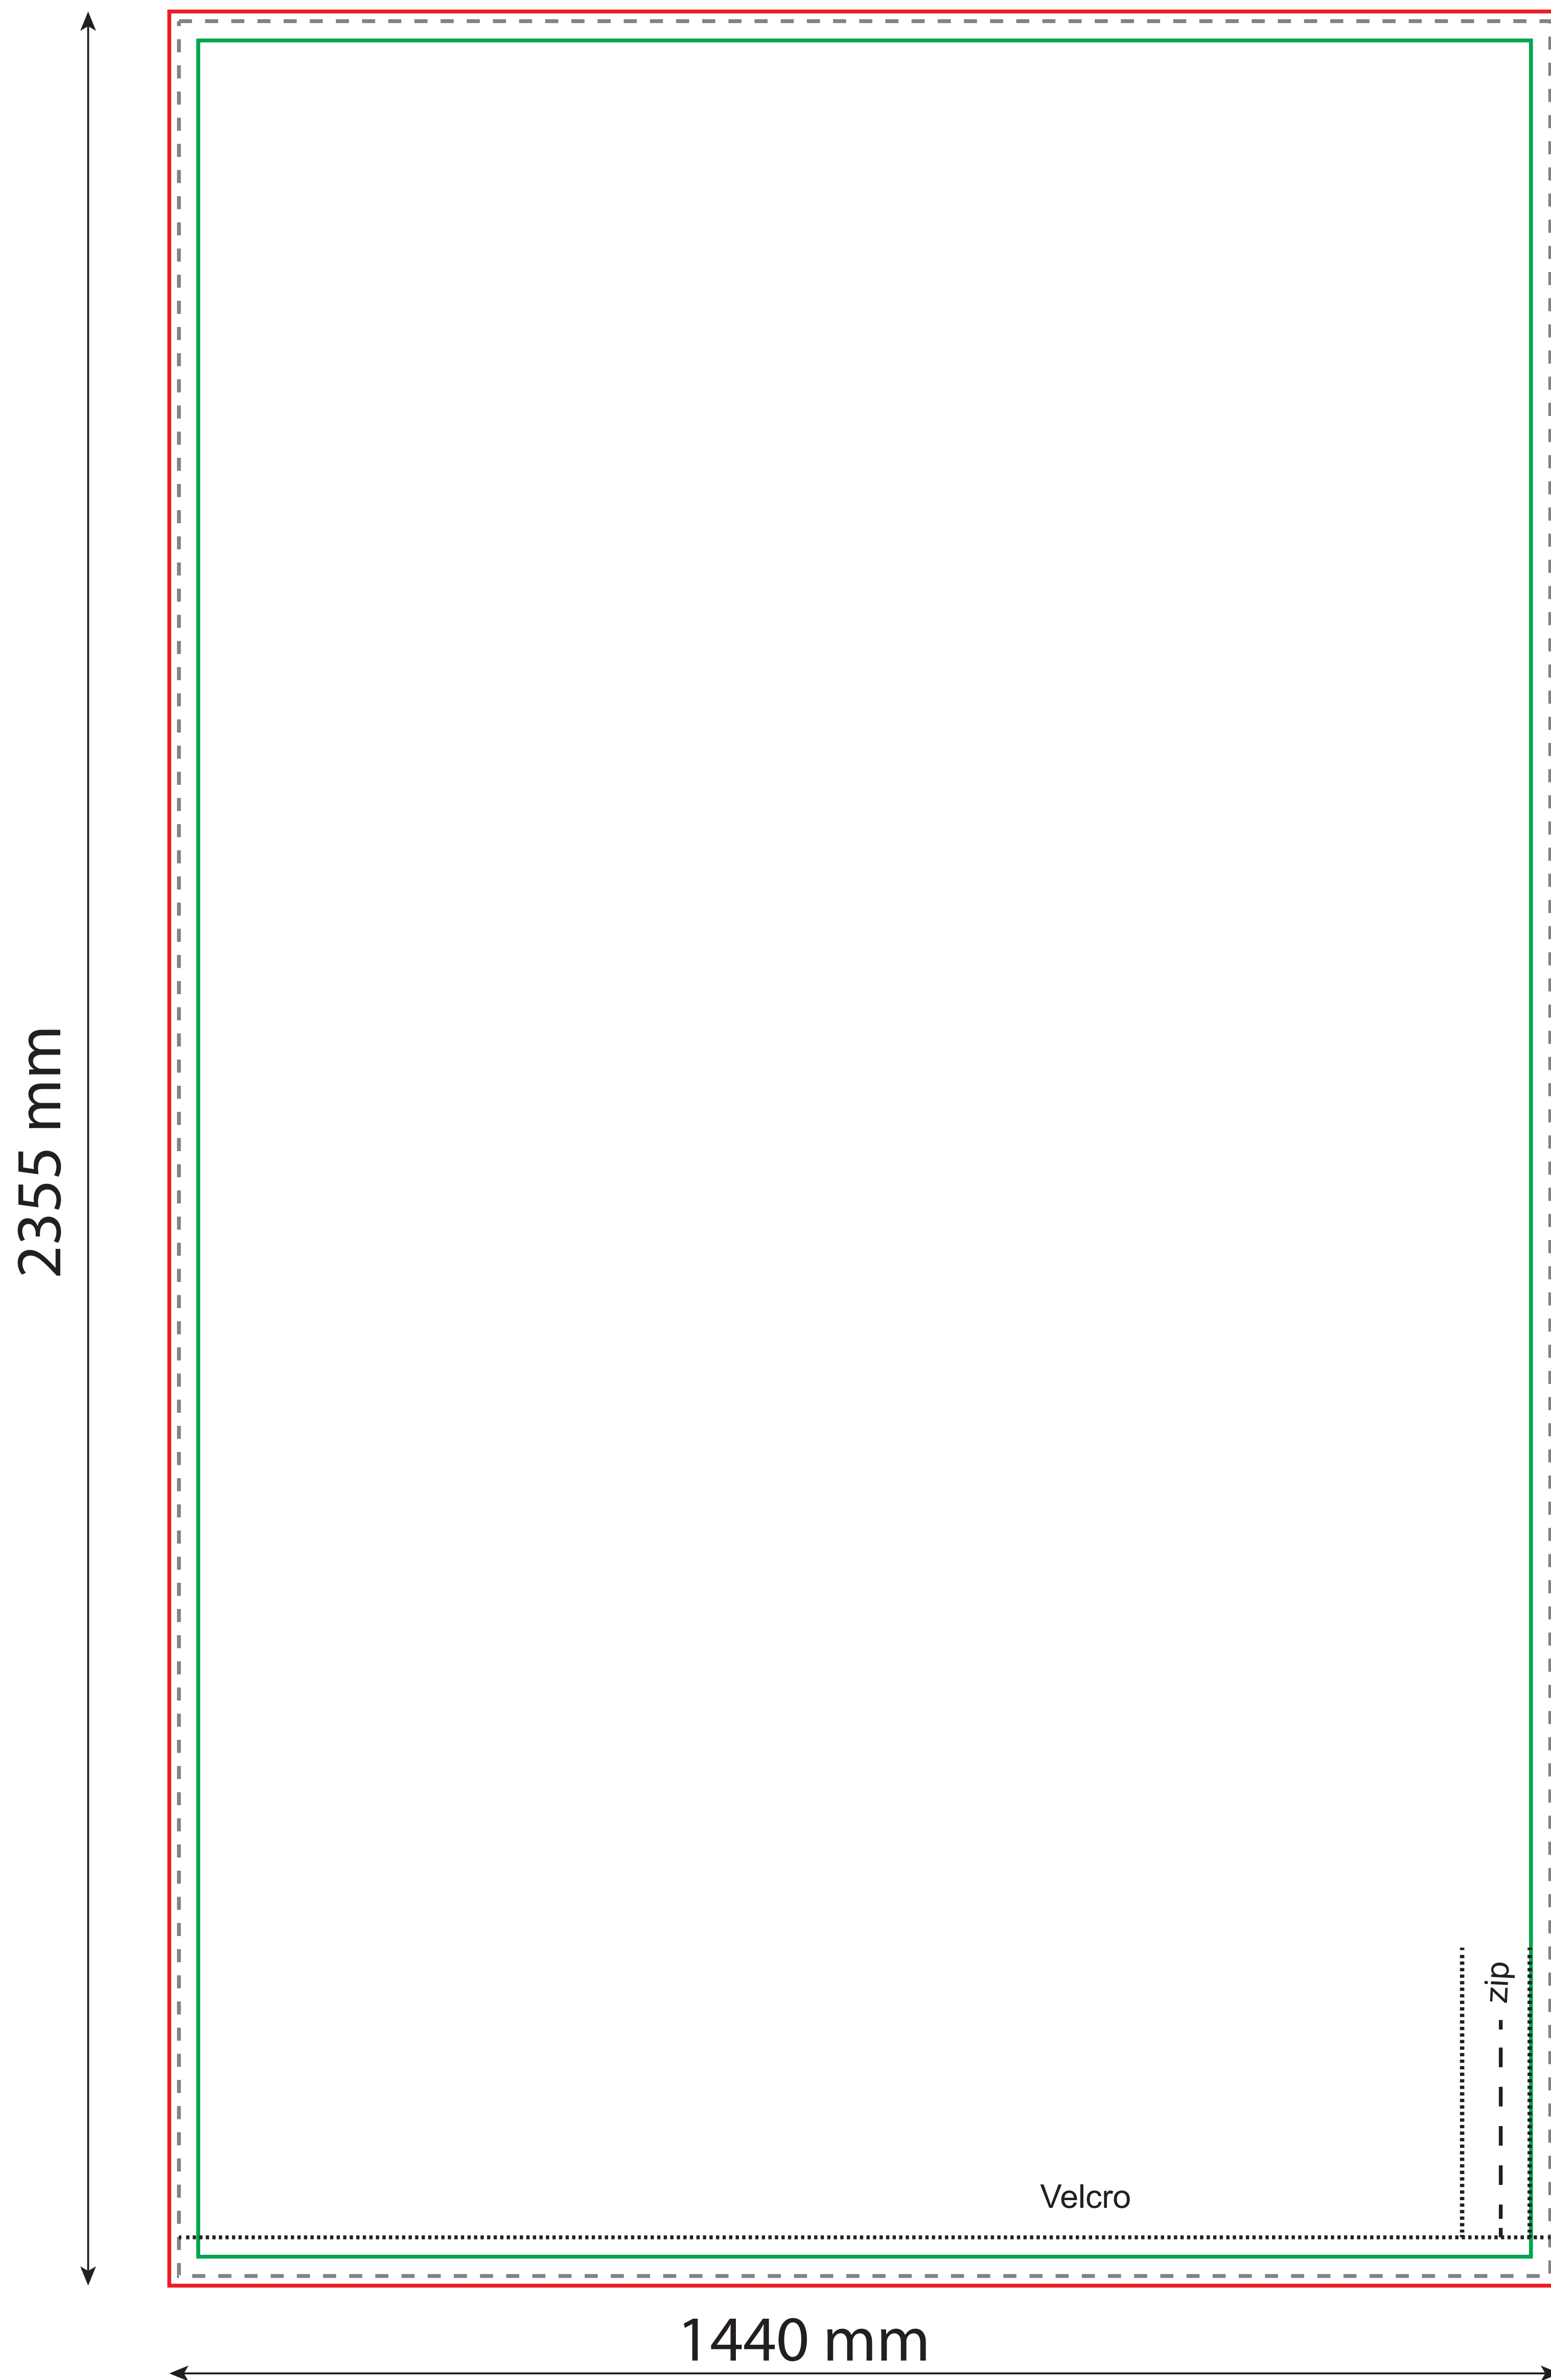

Fil-størrelse

Bleed

“Sikkert område”

Side

Top